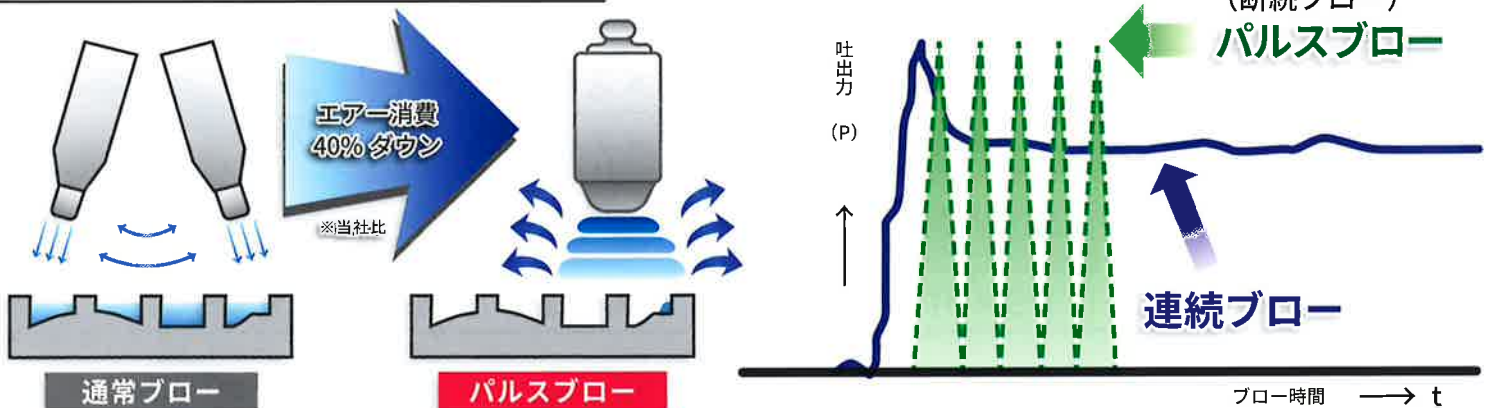

スマートパルスガン

- 【エアークロウ 40% ダウン】
- 【パルスブローで強力エアークロウ】
- 【効率良く水・ゴミを除去】
- 【先端だけでパルス効果】
- 【電気不要】
- 【OSHA 規格準拠】

“手軽に” “低コスト”
大幅な固定費の削減ができます！

通常ブローとパルスブローとの比較

エアークロウ削減 → コンプレッサー稼働削減 → 電気代低減

仕様

型式	CSK-03
仕様流体	圧縮空気
仕様圧力	0.4 ~ 0.6Mpa (常圧)
仕様温度	5 ~ 60°C
寸法	W170×D25×H140
重量	230g
ノズル径	Φ2.5
配管接続部	Rc1/4