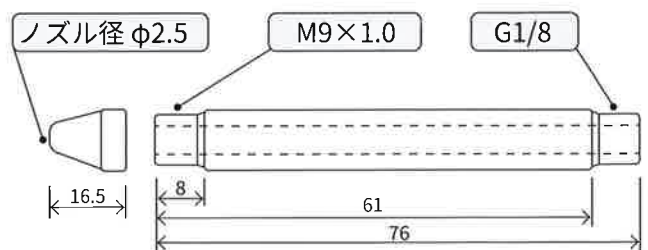

スマートパルスガン

- 【エアークロウ 40% ダウン】
- 【パルスブローで強力エアークロウ】
- 【効率良く水・ゴミを除去】
- 【先端だけでパルス効果】
- 【電気不要】
- 【OSHA 規格準拠】

“手軽に” “低コスト”
大幅な固定費の削減ができます！

通常ブローとパルスブローとの比較

エアークロウ削減 → コンプレッサー稼働削減 → 電気代低減

仕様

型式	CSK-03
仕様流体	圧縮空気
仕様圧力	0.4 ~ 0.6Mpa (常圧)
仕様温度	5 ~ 60°C
寸法	W170×D25×H140
重量	230g
ノズル径	Φ2.5
配管接続部	Rc1/4

デモ機貸出可

パルス先端寸法

※裏面もご覧ください。